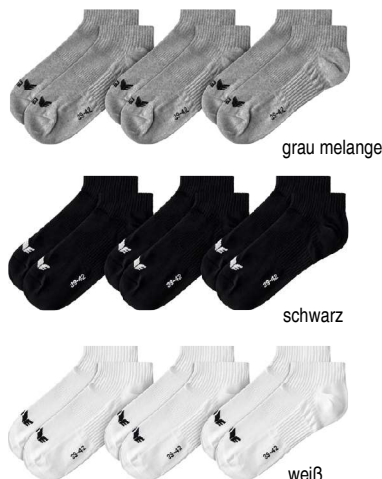

grau melange

schwarz

weiß

erima 3-Pack Füsslings

praktisch und perfekt für freie Knöchel. Lieferbar in drei Farben.

Material: 64% Baumwolle/
24% Polyester/
10% Polyamid/
2% Elasthan

Farbe: schwarz, weiß, grau melange

Artikelnummer: B2181905

Größen: 34-34, 35-38, 39-42,
43-46, 47-50

UVP 12,99 **EUR 7,80**