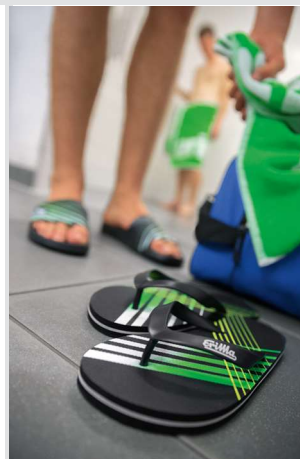

**Farben:** green, blau, rot, transparent.

**Artikelnummer:** B7241806

UVP 9,99 **EUR 6,-**

grau melange

schwarz

weiß

**erima 3-Pack Füsslings**

praktisch und perfekt für freie Knöchel. Lieferbar in drei Farben.

**erima Beach-Slipper**

ideal für Sport und Freizeit. Mit weicher Sohle für bequemen Tragekomfort. Schnelltrocknender EVA-Strap für optimalen Sitz ohne Einschneiden. Pflegeleicht, strapazierfähig und bequem.